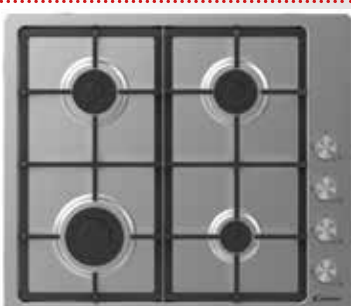

Cena: 3 790,-

Electrolux

Plynová varná deska
ELECTROLUX EGT6242NVK

Barva, design: černé sklo
Šířka: 60 cm
Typ: plynová
Varné zóny: 4x
Mřížky: 4x smaltované