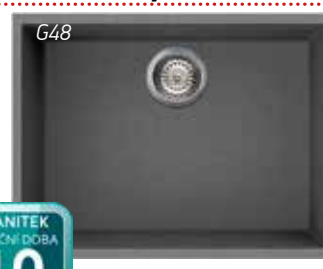

Barevné provedení:
G40, G43, G48, G51, G68

Cena: **5 990,-**

elleci

Dřez
ELLECI QUADRA 110 spodní montáž

Rozměry: 580x440x200 mm
Výřez: 540x400 mm R5
Vanička: 540x400x190 mm
Skříňka: 800 mm
Příslušenství: sítkový ventil 3 1/2",
sifon, úchytky