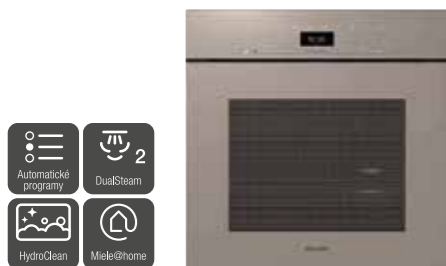

Konvektomat DGC 7460 HCX Pro

- Barevné provedení – perleťová béžová
- Textový displej se senzorovým ovládáním – DirectSensor
- Parní technologie DualSteam pro perfektní výsledky
- Kombinovaná příprava
- Snadné čištění – HydroClean

99 990 Kč