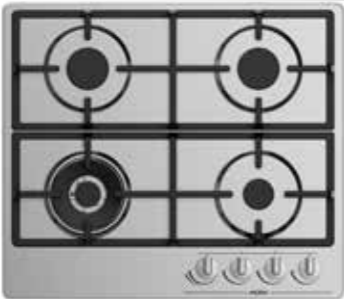

MORA Plynová varná deska
MORA VDP665X7

Barva, design: nerez
Šířka: 60 cm
Typ: plynová
Varné zóny: 4x (1x wok)
Mřížky: 2x litinová

Cena: 4 990,-