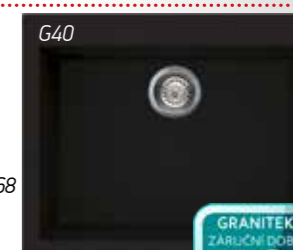

elleci Dřez **ELLECI QUADRA 110**

Rozměry: 610x500x210 mm
Výřez: 590x480 mm
Vanička: 540x400x200 mm
Skříňka: 600/800 mm
Příslušenství: sítkový ventil 3 1/2'', sifon, úchytky

Barevné provedení: G40, G43, G48, G51, G68

Cena: 6 490,-