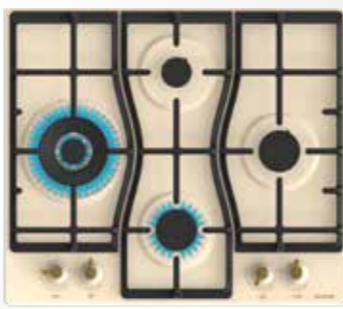

Barva, design: černé sklo  
Šířka: 60 cm  
Typ: plynová  
Varné zóny: 4x  
Mřížky: 4x smaltované

**Cena: 5 790,-**

**gorenje**

Plynová varná deska  
**GORENJE GW6D42CLI**

Barva, design: béžová  
Šířka: 60 cm  
Typ: plynová  
Varné zóny: 4x (1x wok)  
Mřížky: 3x litinové