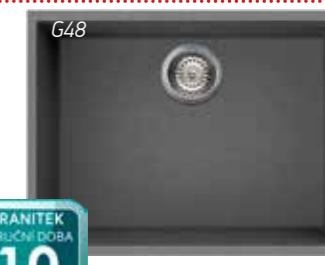

elleci Dřez **ELLECI QUADRA 110 spodní montáž**

Rozměry: 580x440x200 mm
Výřez: 540x400 mm R5
Vanička: 540x400x190 mm
Skříňka: 800 mm
Příslušenství: sítkový ventil 3 1/2'', sifon, úchytky

Barevné provedení: G40, G43, G48, G51, G68

Cena: 6 990,-